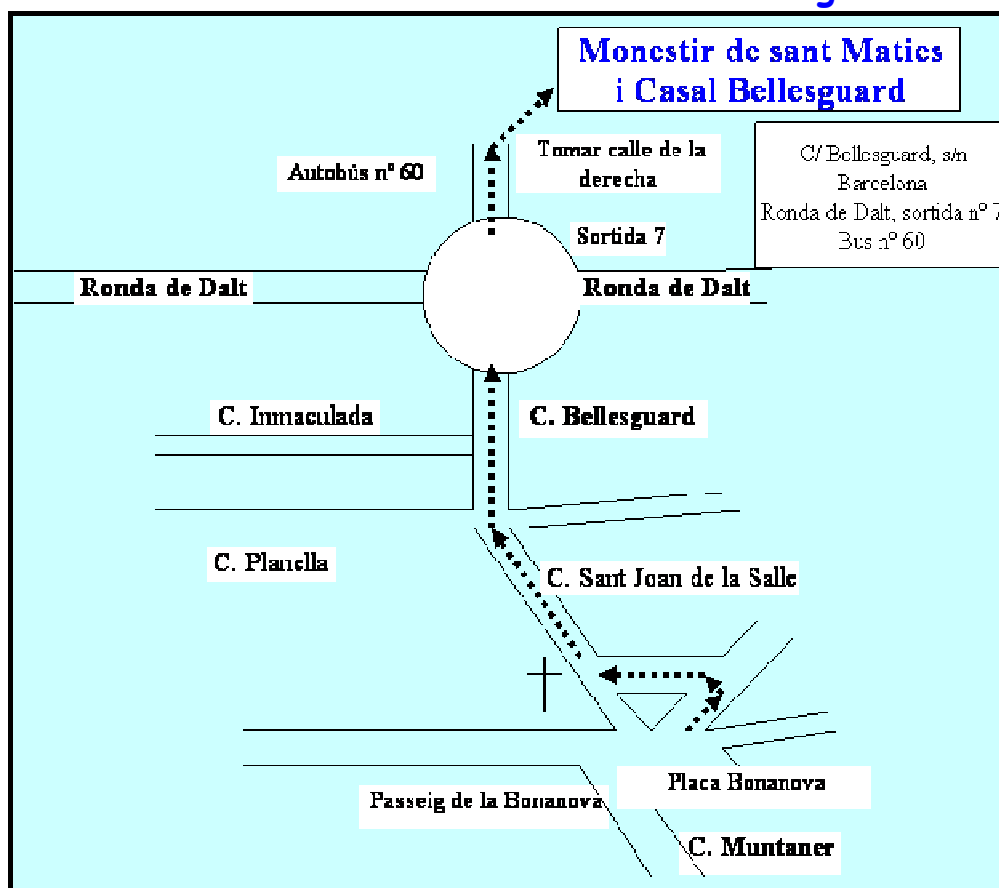

- Lugar impartición:

Monestir de Sant Maties i Casal Bellesguard

Cueva S. Ignacio (Centro Internacional de Espiritualidad)

Camí de la Cova s/n 08241 Manresa (BARCELONA) Telf.: 93 872 04 22

Como llegar desde Barcelona:

En coche

- _ Carretera C-55 (salida por *Manresa - Sant Pau*)
- _ Autopista C-16 (a Terrassa y Manresa): Salida 13 (St. Vicenç de Castellet) y luego por la comarcal (C-55) salida por *Manresa - Sant Pau*

En tren

- _ **Renfe:** Sants, Pl. Catalunya, Triomf o St. Andreu.
  Se puede tomar un taxi en la estación (o solicitarlo al 93 874 40 00 / 93 874 41 19 / 639 336 360). La distancia a pie es de 12 minutos.
- _ **Ferrocarrils de la Generalitat:** Salida de la Pl. Espanya.

Para más información contactar con:

PEDRO VIDAL LÓPEZ

(Maestro Zen y Director de Sincronía)

Centro de Formación Sincronía

Móvil: 659 362 997

E-mail: pedrovidal(arroba)miradainterior(punto)com

Páginas Web: www(punto)miradainterior(punto)com - www(punto)sincroniazzen(punto)com

(Con el fin de evitar los correos basura, la dirección de correo y páginas Web no tiene ningún vínculo.

Por favor, cuando la quiera utilizar, escriba el signo arroba, en donde se ha escrito arroba;

y un punto en donde se ha escrito punto, sin paréntesis)

Copyright © 2004-Sincronia All rights reserved