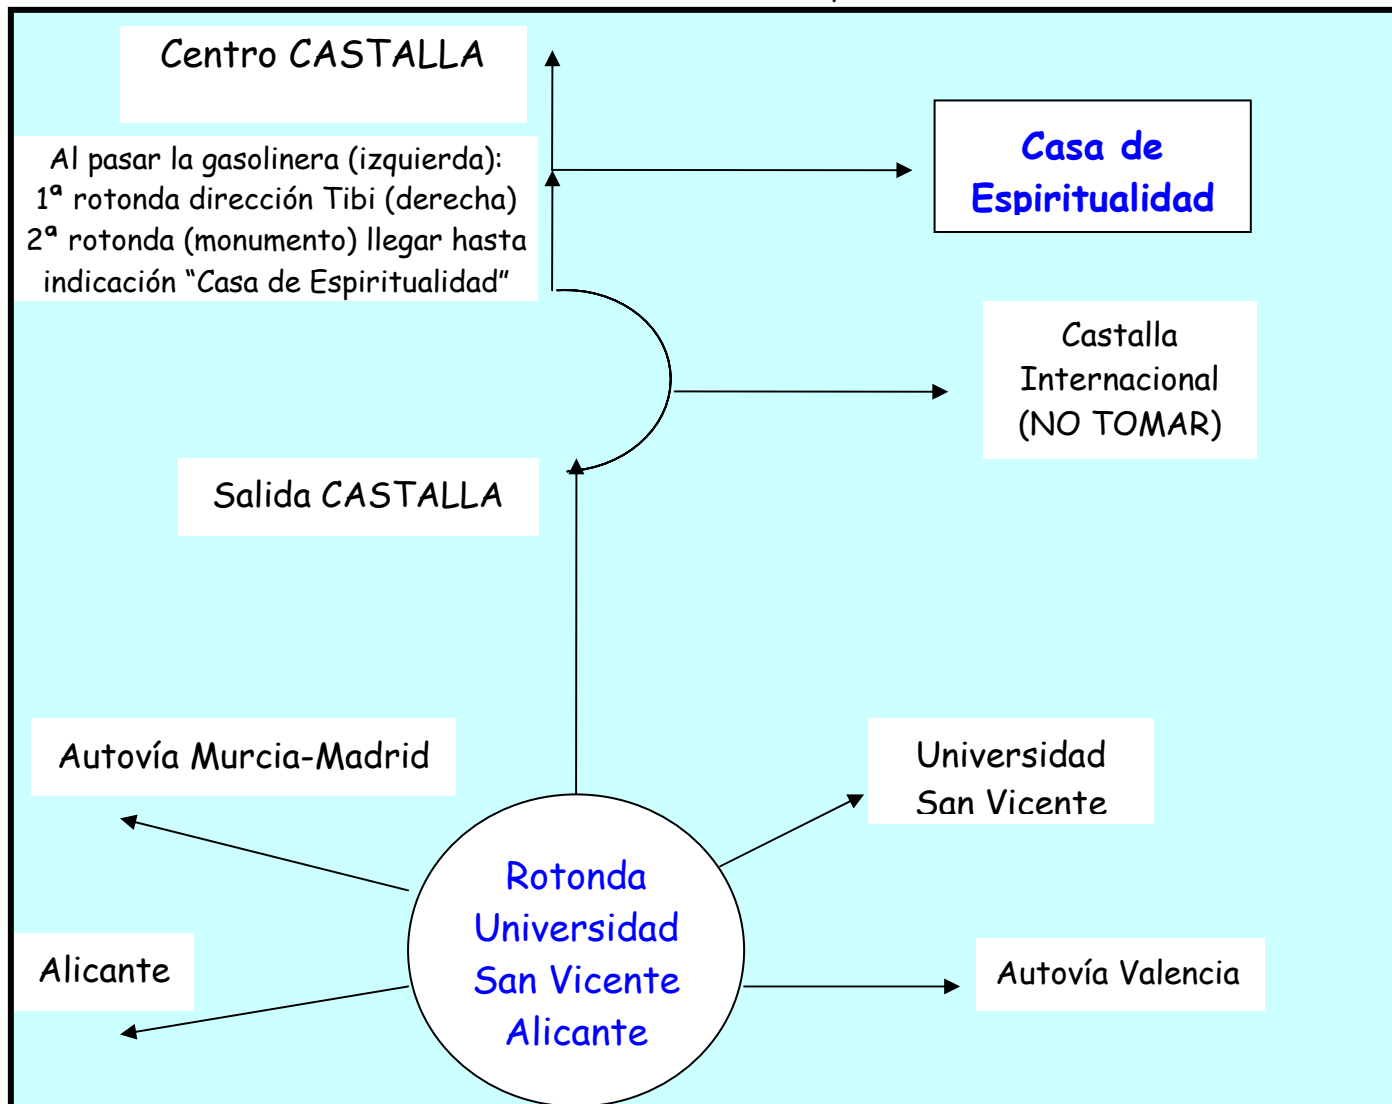

"Si sabes de algún amigo, familia o compañero que pueda estar interesado, no dudes en pasarle esta información. Gracias de antemano"

- **Lugar impartición: Casa de Espiritualidad**

Casa S. Leonardo de Portomauricio

Los Pinitos - Castalla (ALICANTE)

(Si se tienen dudas preguntar por "Casa de Espiritualidad" Los Pinitos
o bien llamar al teléfono: 965 56 09 98)

Si vienes desde Valencia, puedes tomar dirección Albacete, en Font de la Figuera tomar la autovía dirección Alicante, tomar la salida Castalla. En dirección a Castalla no tomar la 1ª salida, tomar la 2ª salida dirección Castalla y Onil.